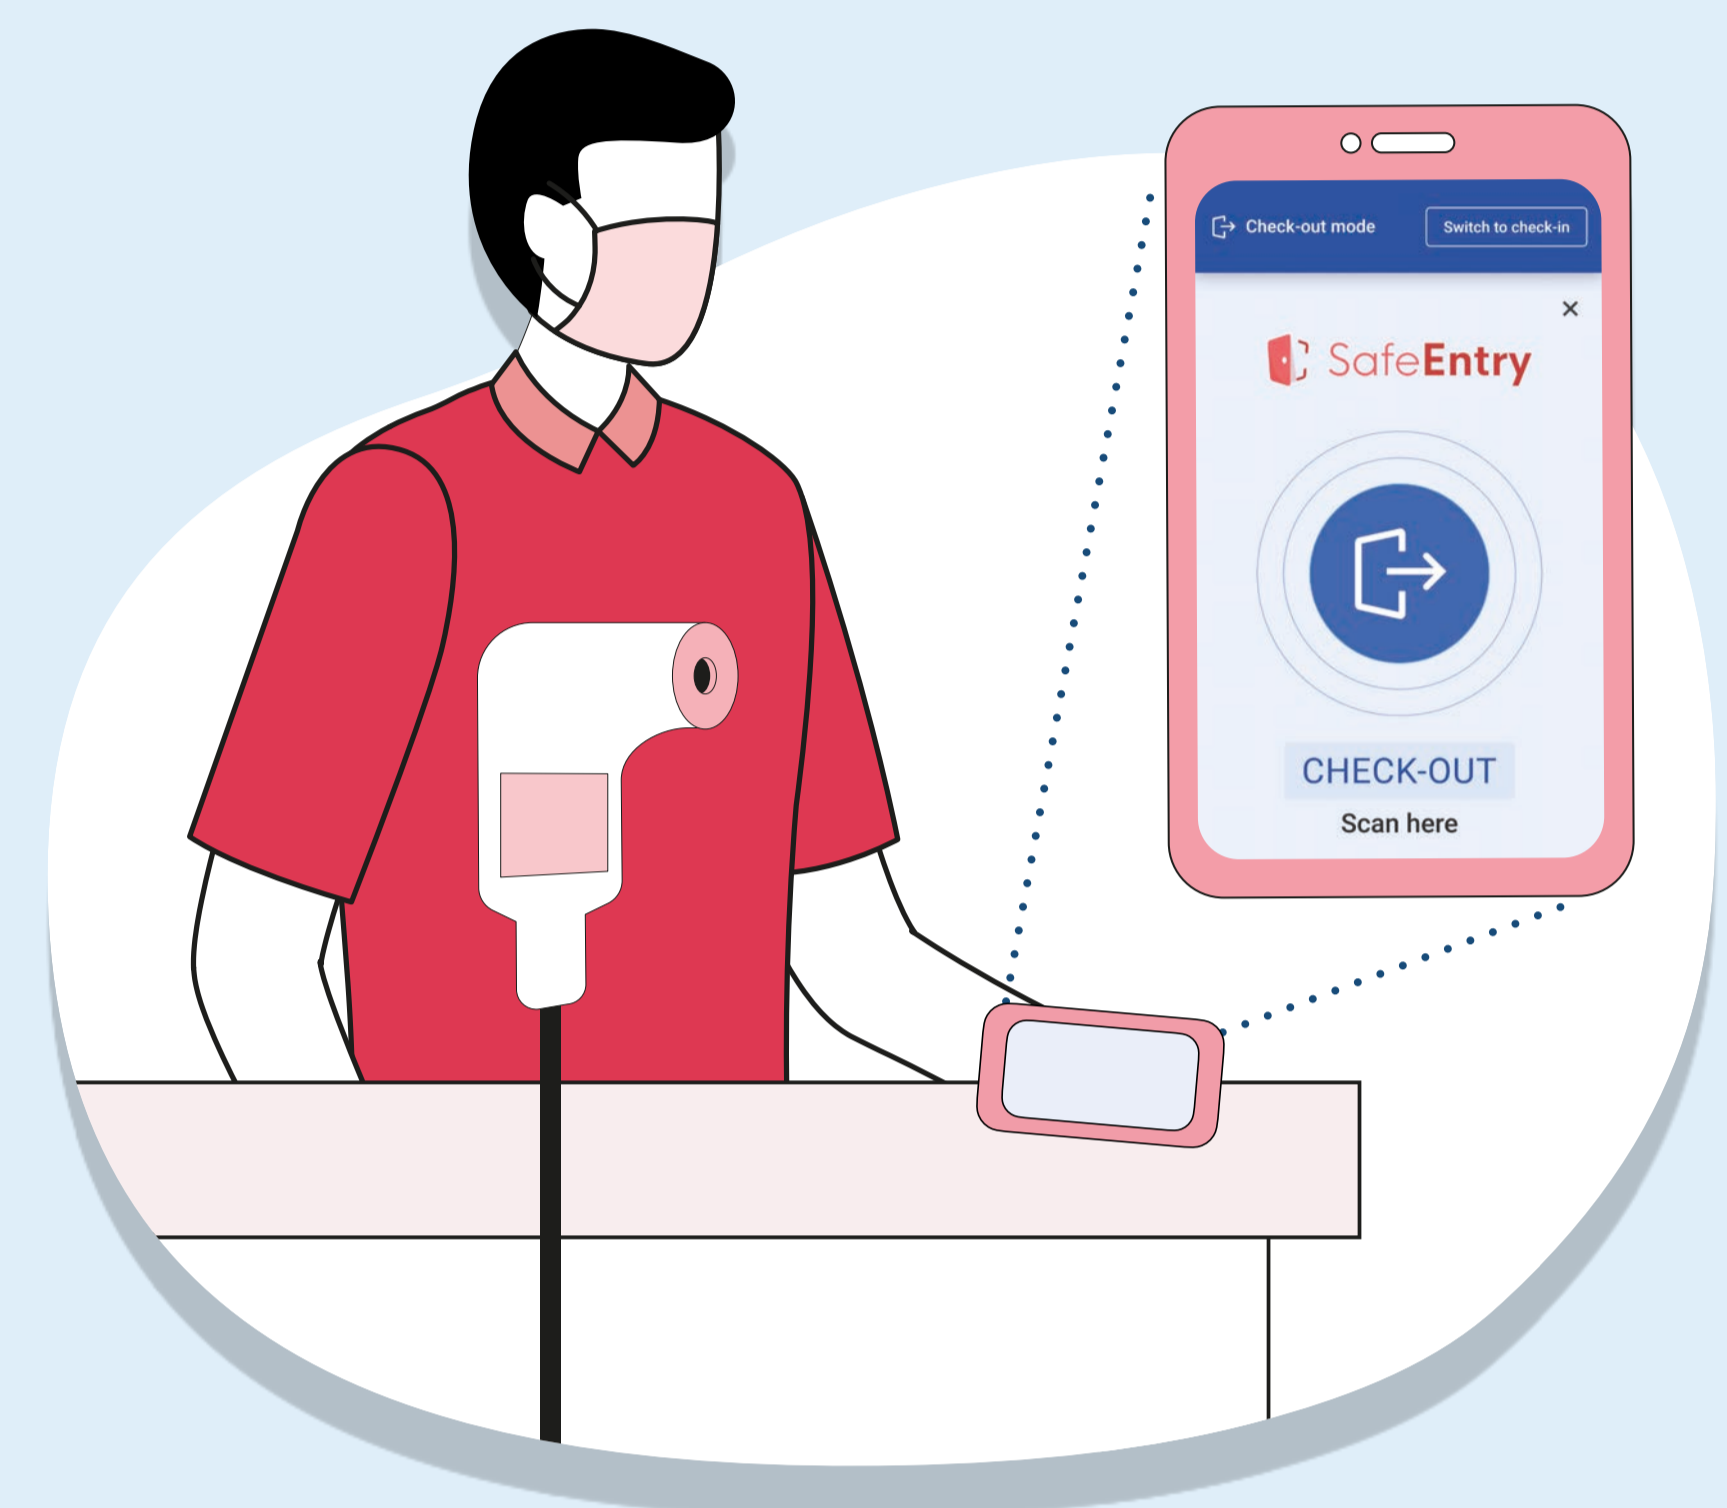

离场

若您已使用合力追踪手机应用程序或携手防疫器通过 SafeEntry Gateway 登记入场

或者

请将合力追踪手机应用程序或携手防疫器贴近 SafeEntry Gateway 离场感应器 (贴上蓝色贴纸) 以登记离场。

通过在场工作人员使用 SafeEntry Gateway 移动设备功能为您登记离场。

若您已使用合力追踪手机应用程序扫描二维码登记入场...

请点击合力追踪手机应用程序中的“登记离场”按钮。