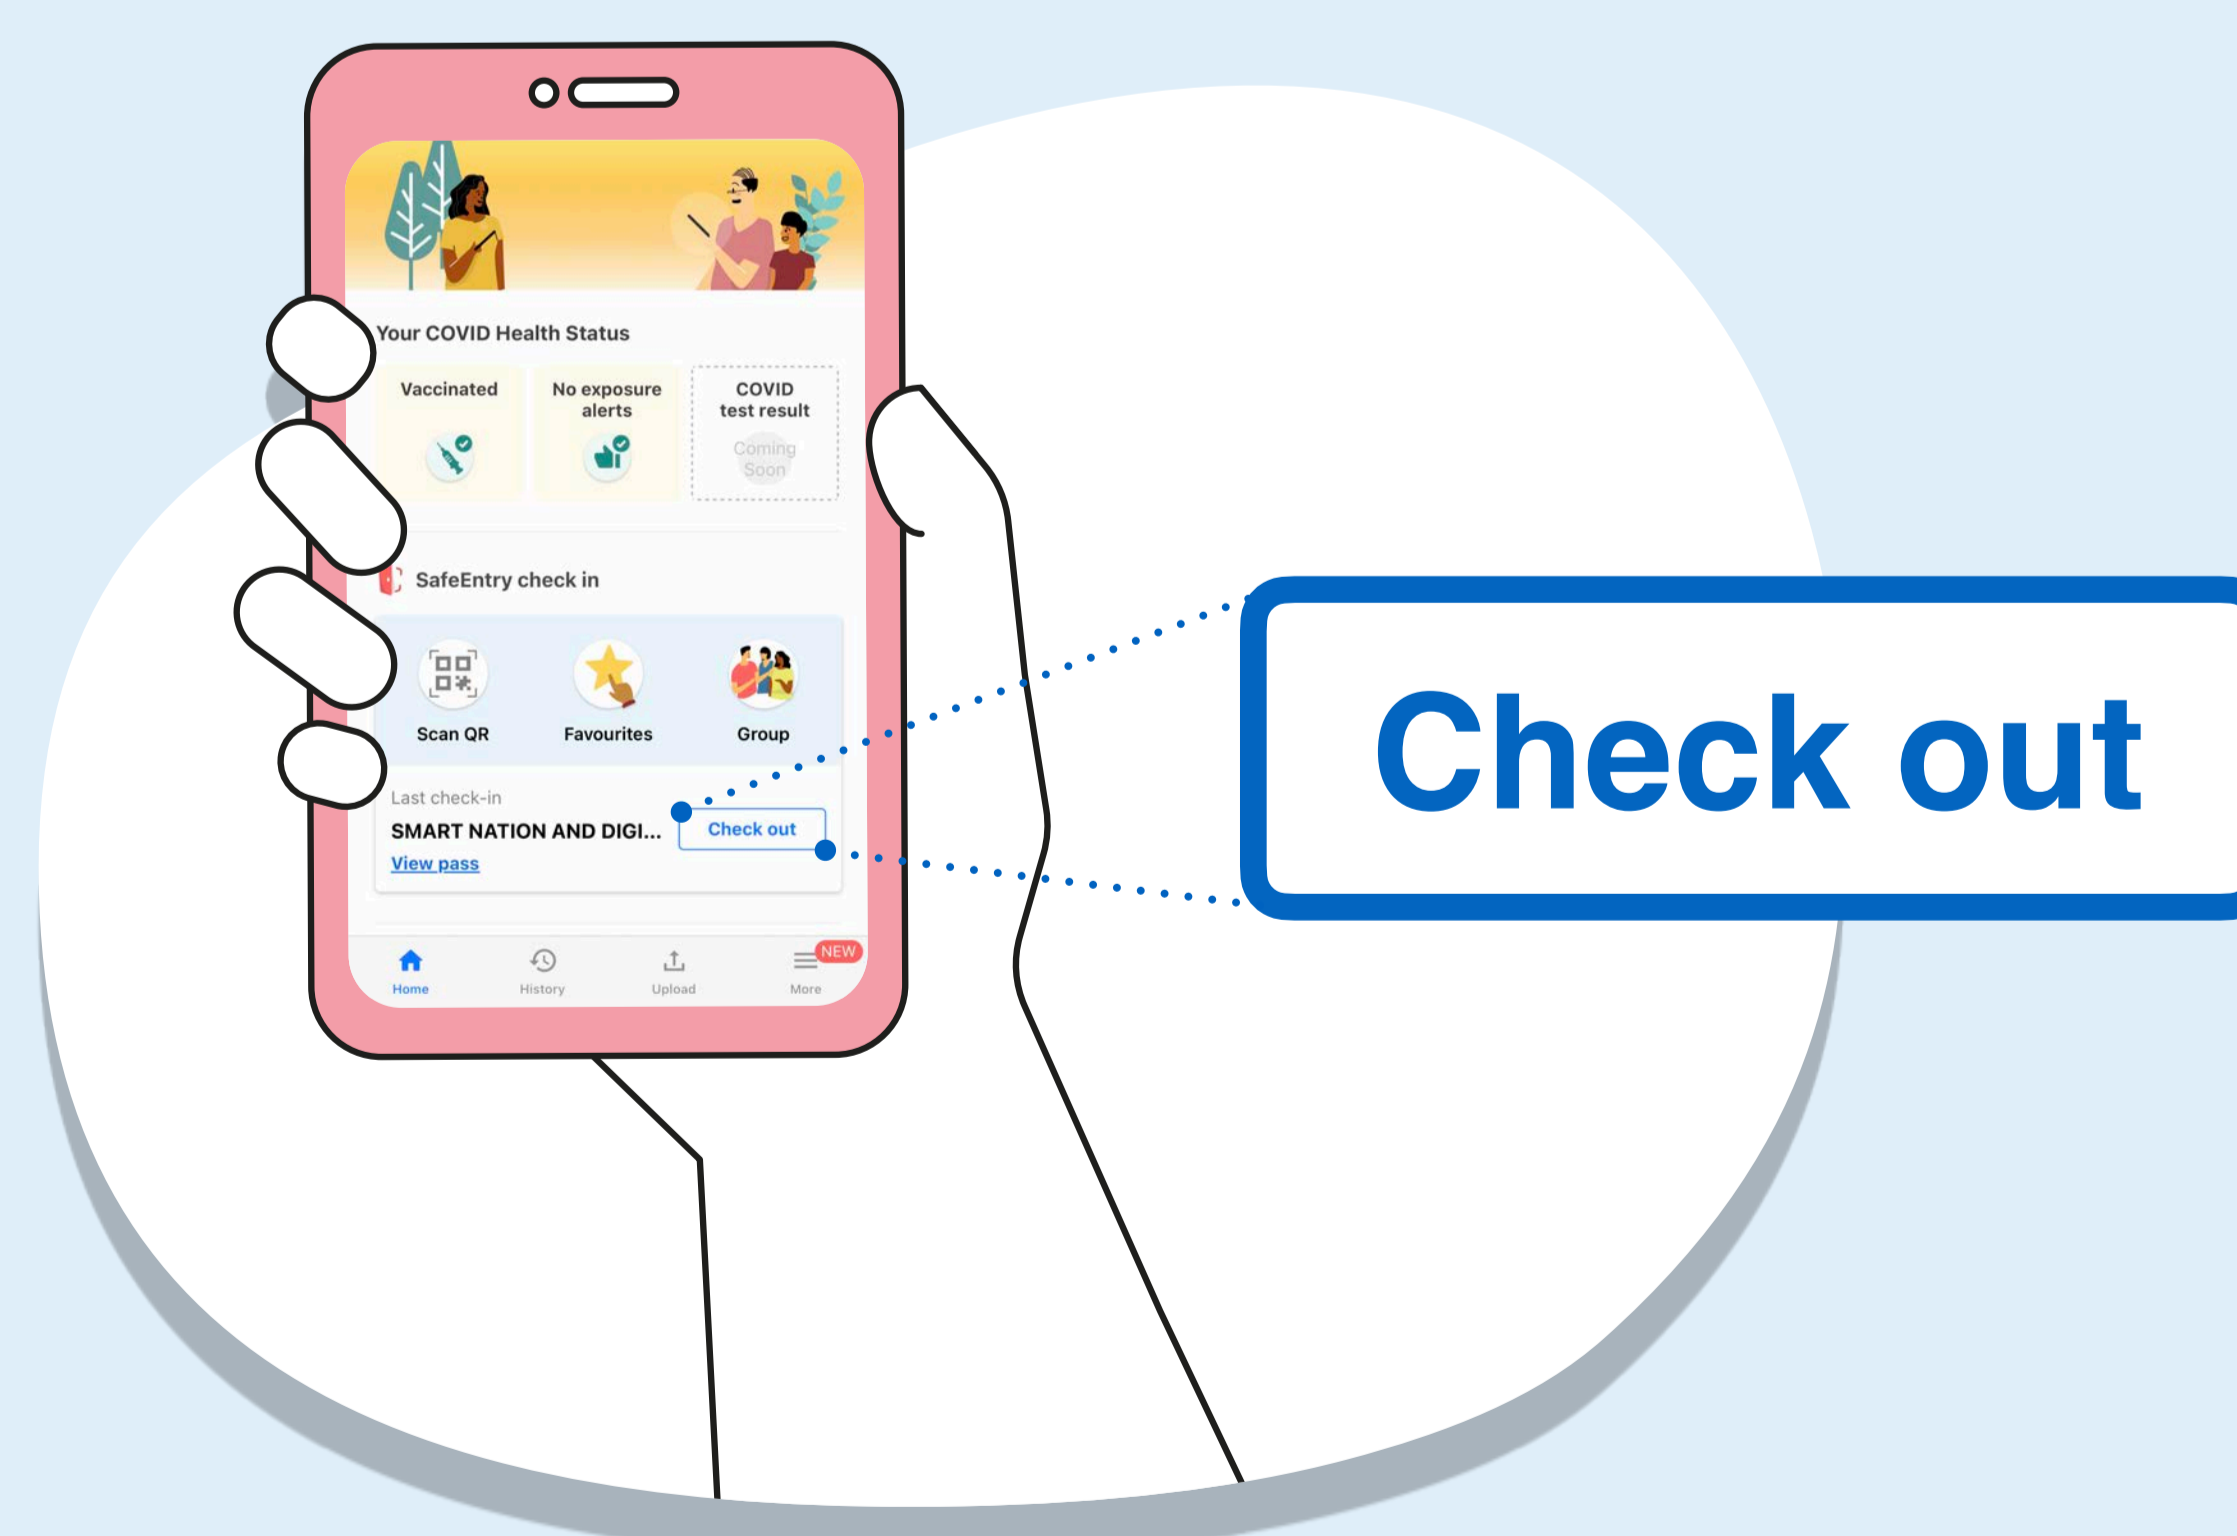

离场

若您已使用合力追踪手机应用程序或携手防疫器通过 SafeEntry Gateway 登记入场

或者

请将合力追踪手机应用程序或携手防疫器贴近 SafeEntry Gateway 离场感应器 (贴上蓝色贴纸) 以登记离场。

通过在场工作人员使用 SafeEntry Gateway 移动设备功能为您登记离场。

若您已使用合力追踪手机应用程序扫描二维码登记入场...

请点击合力追踪手机应用程序中的“登记离场”按钮。