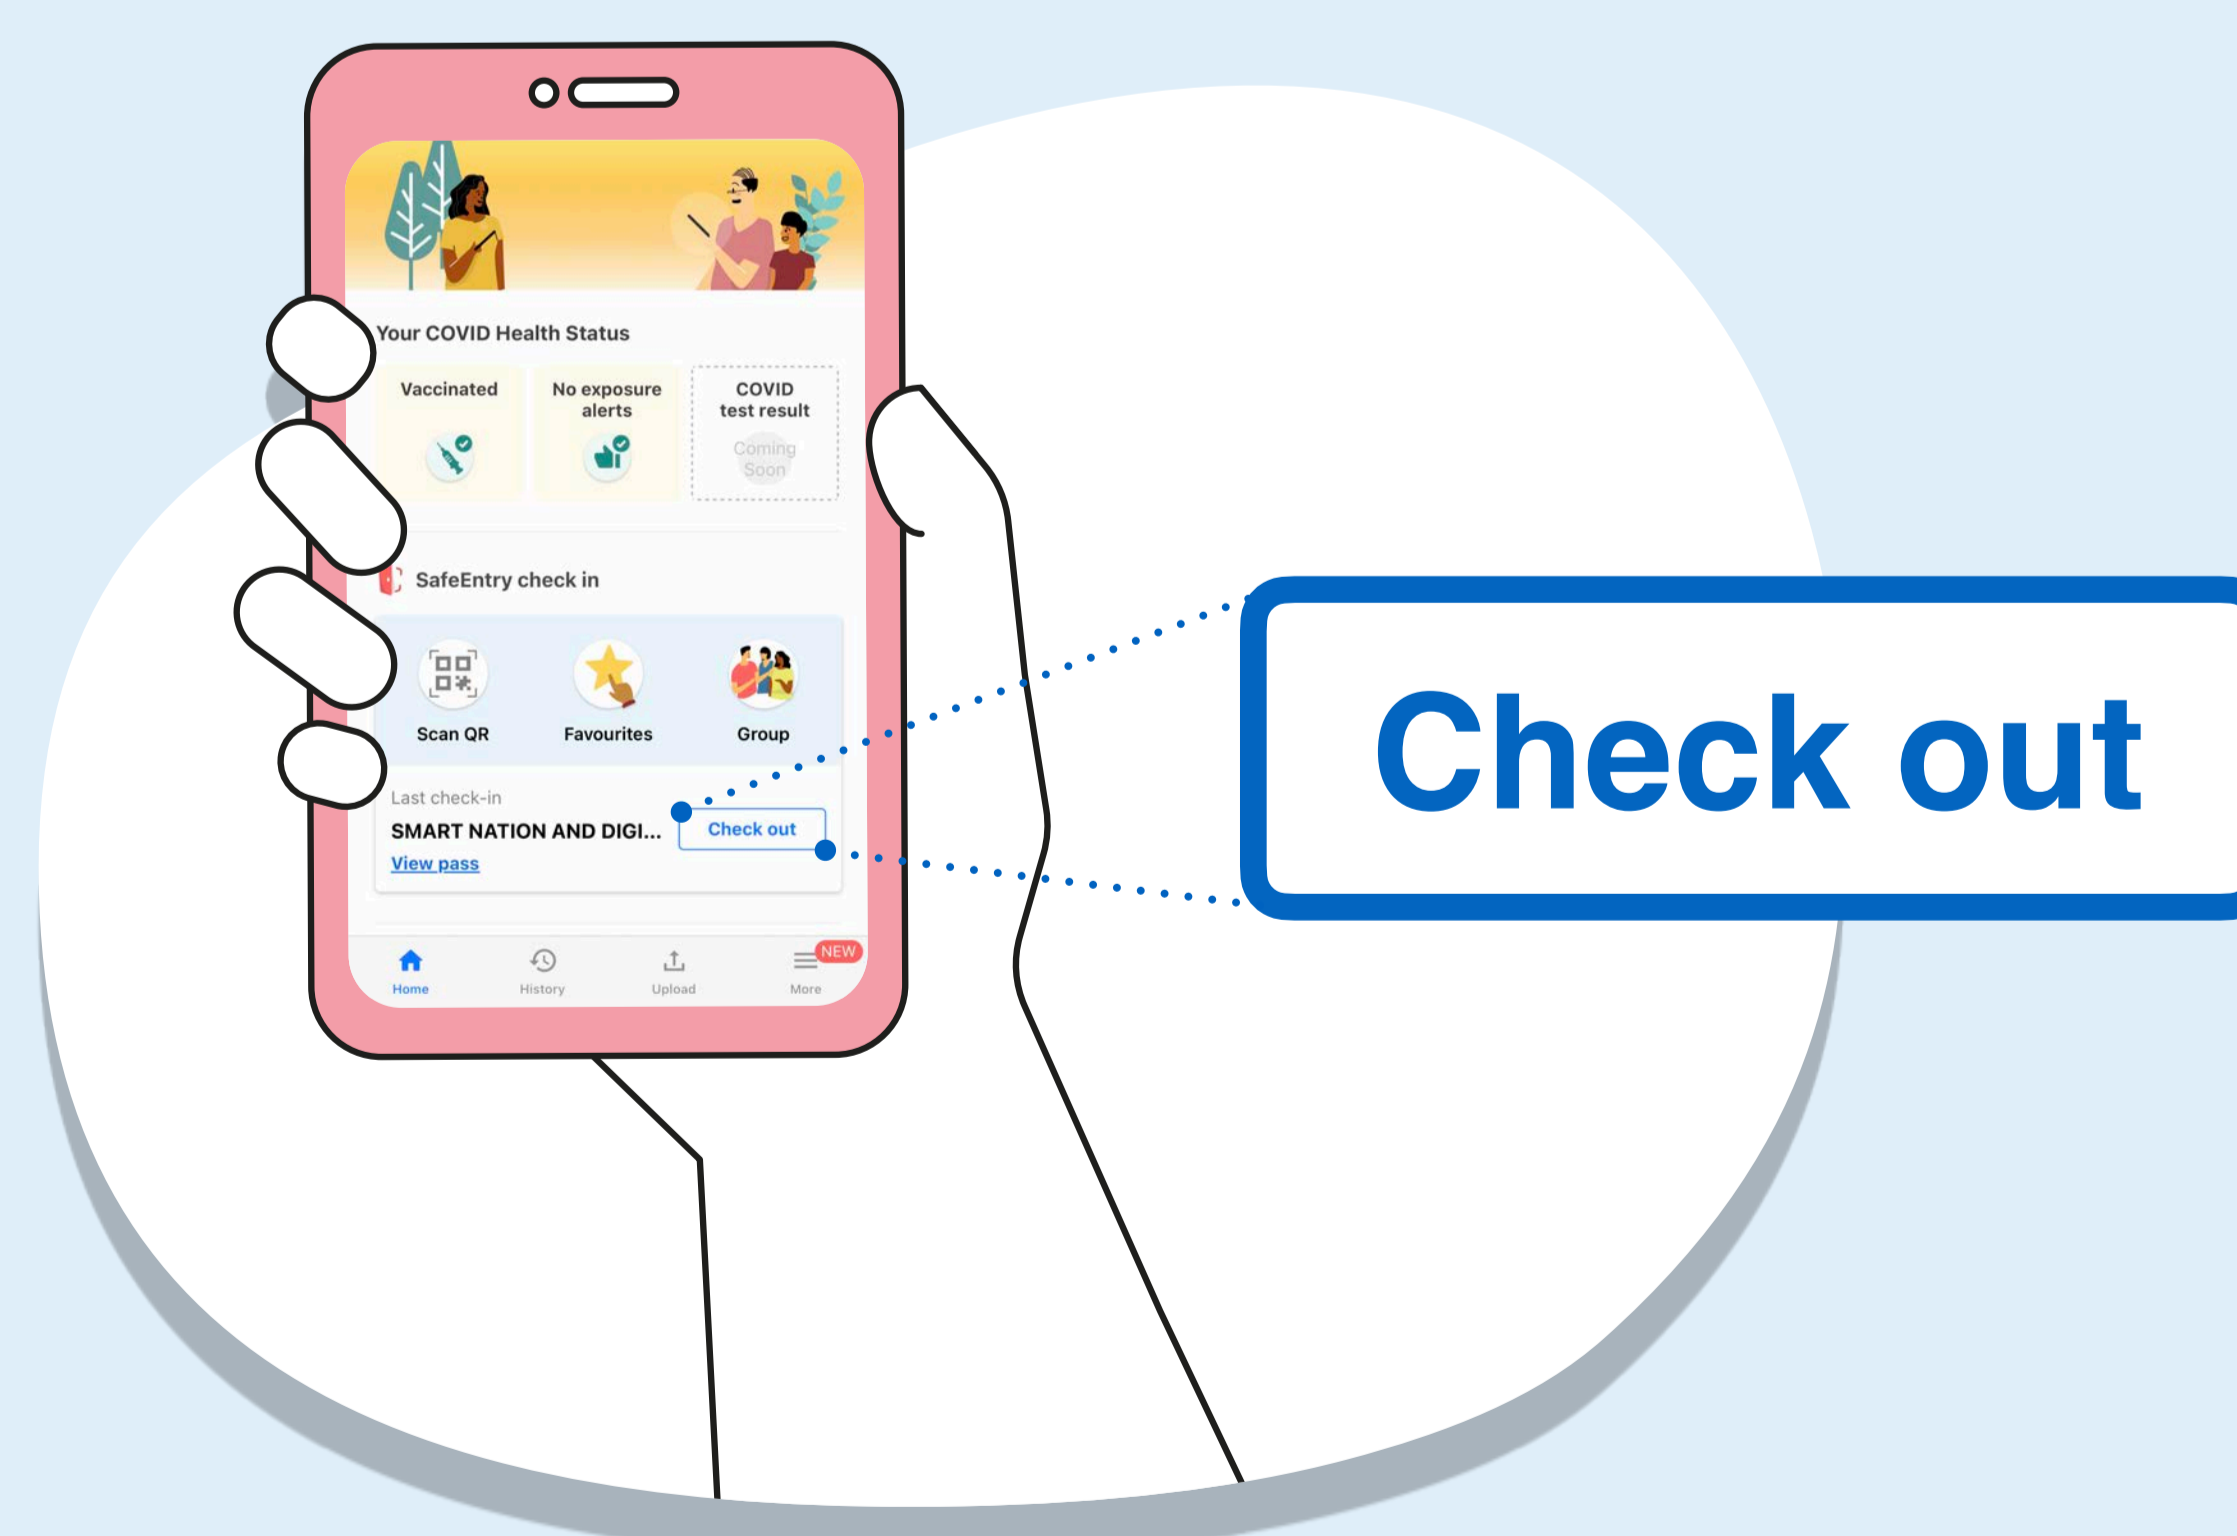

DAFTAR KELUAR

Sekiranya anda telah daftar masuk menggunakan alat SafeEntry Gateway menerusi Aplikasi atau Token TraceTogether...

ATAU

Dekatkan Aplikasi atau Token TraceTogether anda kepada alat Daftar Keluar SafeEntry Gateway (yang ditandakan dengan warna biru)

Minta pertolongan kakitangan yang bertugas untuk daftar keluar menggunakan peranti mudah alih yang mempunyai fungsi SafeEntry Gateway

Sekiranya anda telah daftar masuk dengan mengimbas kod QR menggunakan Aplikasi TraceTogether...