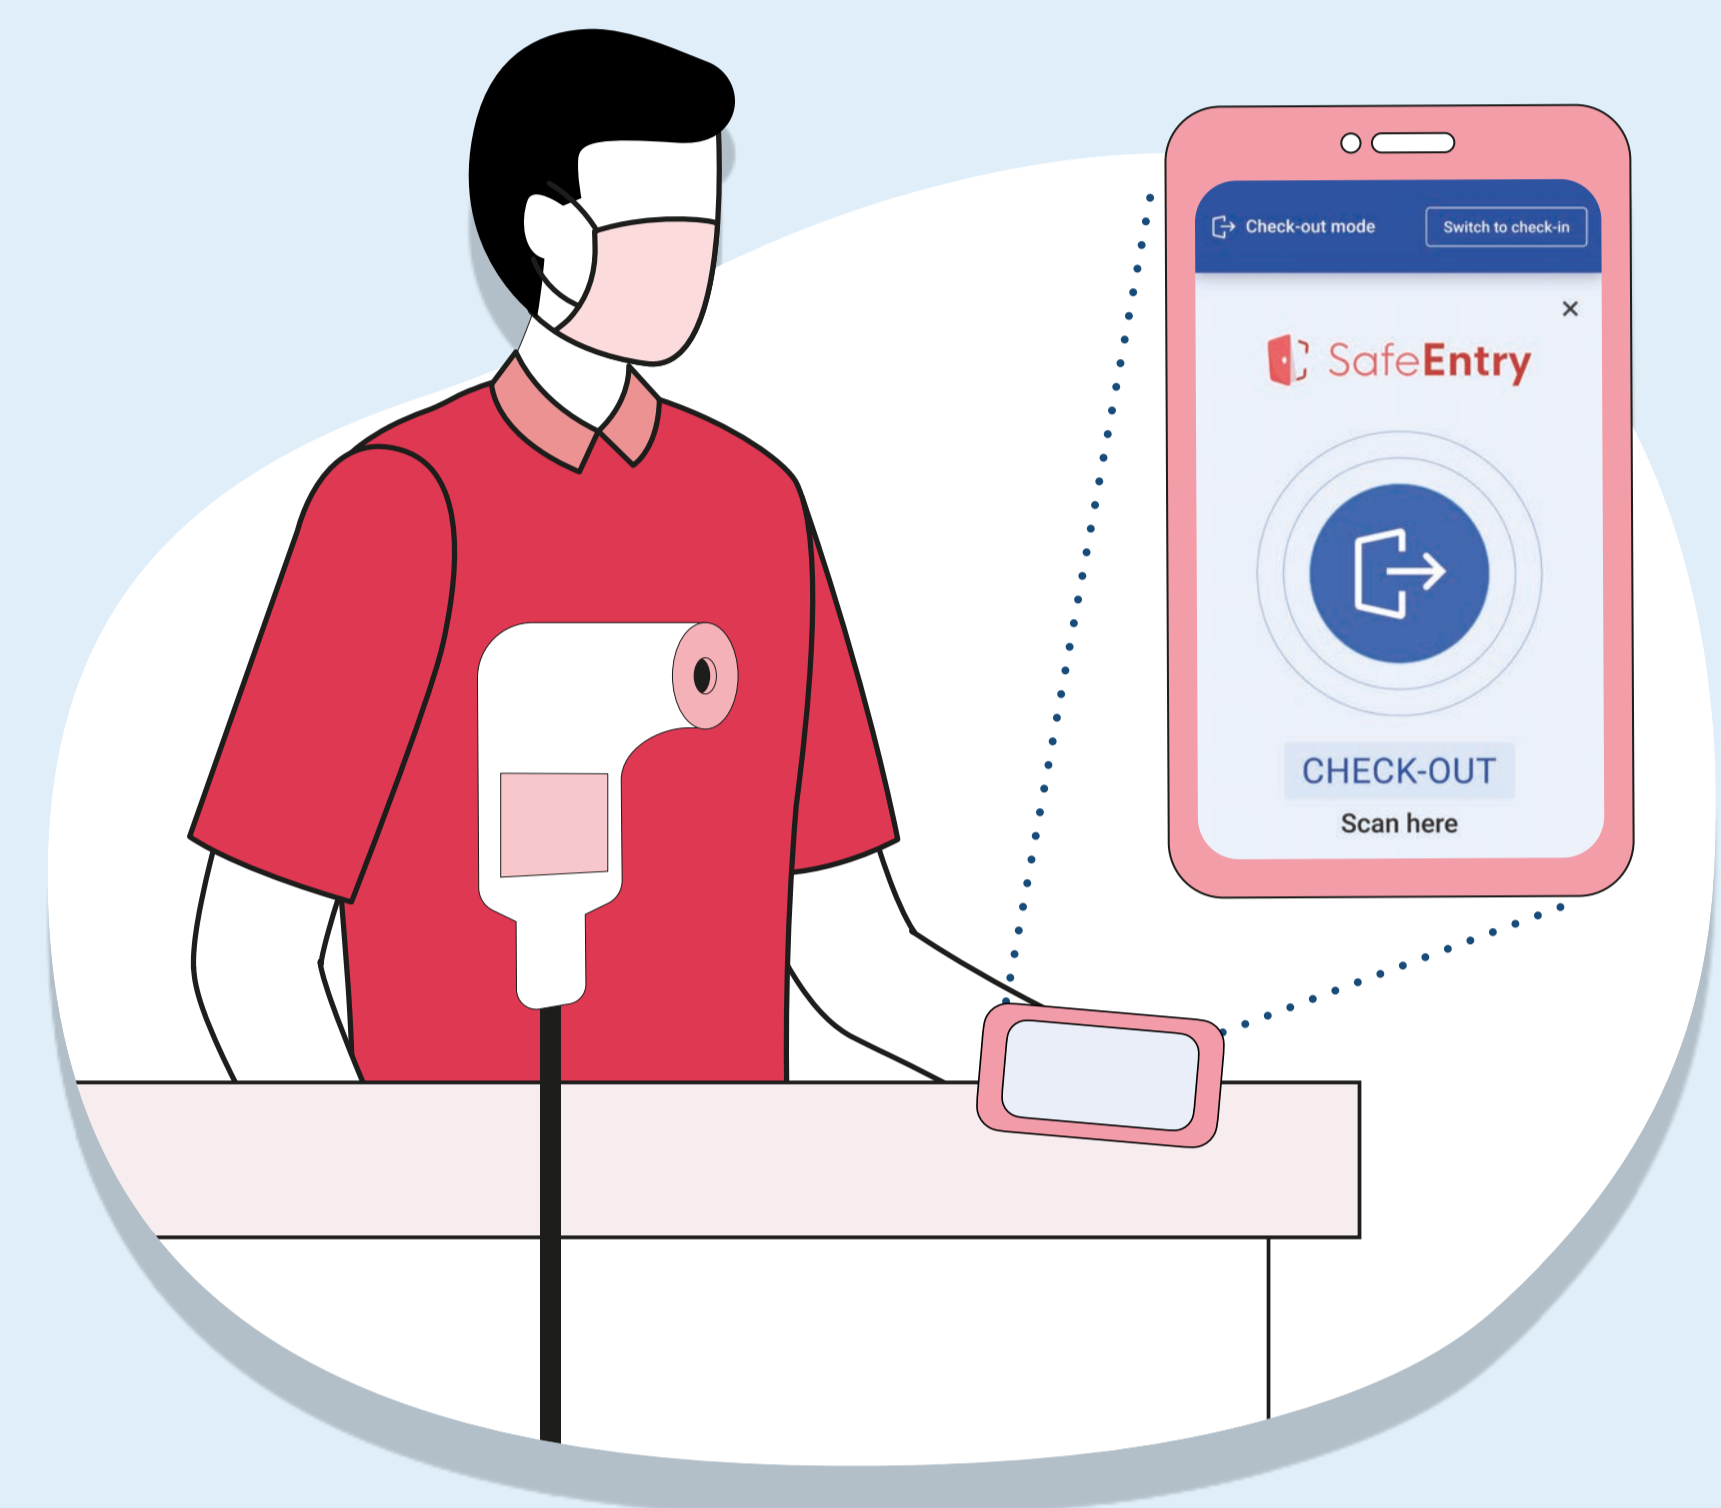

DAFTAR KELUAR

Sekiranya anda telah daftar masuk menggunakan alat SafeEntry Gateway menerusi Aplikasi atau Token TraceTogether...

ATAU

Dekatkan Aplikasi atau Token TraceTogether anda kepada alat Daftar Keluar SafeEntry Gateway (yang ditandakan dengan warna biru)

Minta pertolongan kakitangan yang bertugas untuk daftar keluar menggunakan peranti mudah alih yang mempunyai fungsi SafeEntry Gateway

Sekiranya anda telah daftar masuk dengan mengimbas kod QR menggunakan Aplikasi TraceTogether...