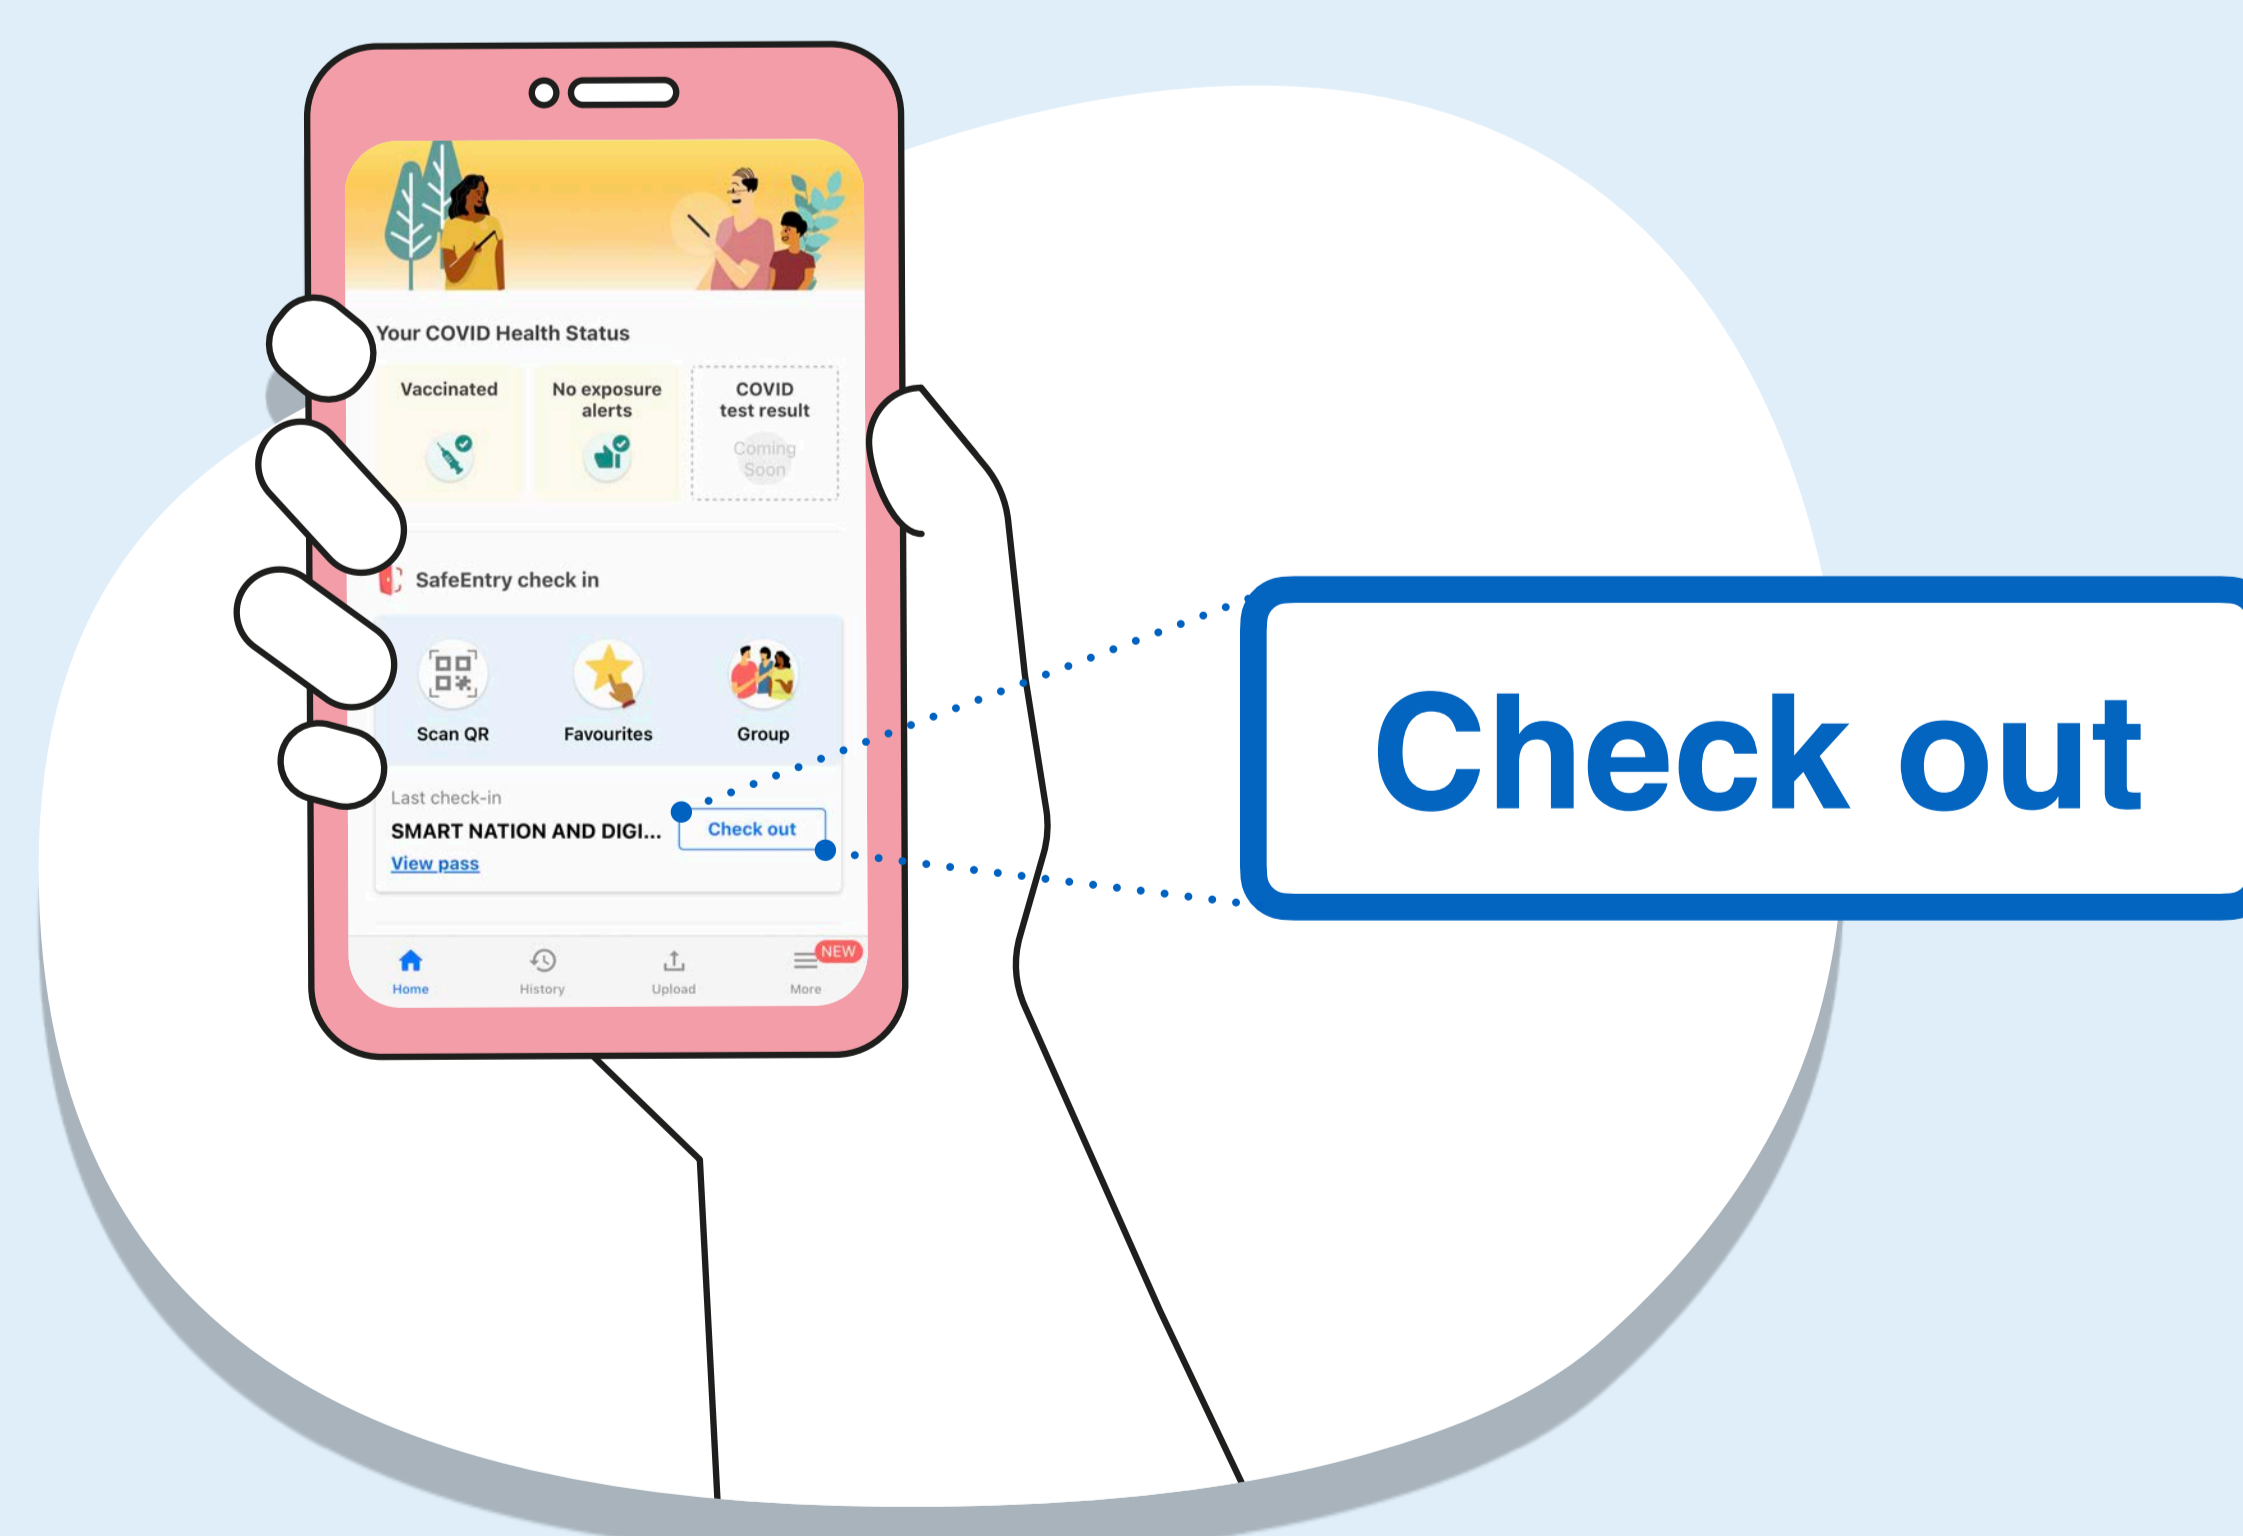

# வெளியேறு

நீங்கள் SafeEntry Gateway பதிவுமுறைக் கருவியில் TraceTogether செயலியை அல்லது சாதனத்தைப் பயன்படுத்தி நுழைவுப் பதிவு செய்திருந்தால்...

அல்லது

SafeEntry Gateway பதிவுமுறைக் கருவியில் (நீல நிற ஒட்டுவில்லை கொண்டது) செயலியை அல்லது சாதனத்தைத் தட்டிவிட்டு வெளியேறுங்கள்

இடத்தின் கையடக்கச் சாதனத்தில் SafeEntry Gateway இயக்கத்தைப் பயன்படுத்தி வெளியேறுவதற்கு அலுவலரை அணுகுங்கள்

நீங்கள் TraceTogether செயலியுடன் QR குறியீட்டை வருடி நுழைவுப் பதிவு செய்திருந்தால்...

உங்களது TraceTogether செயலியில் உள்ள "Check out" விசையைத் தட்டி வெளியேறுங்கள்