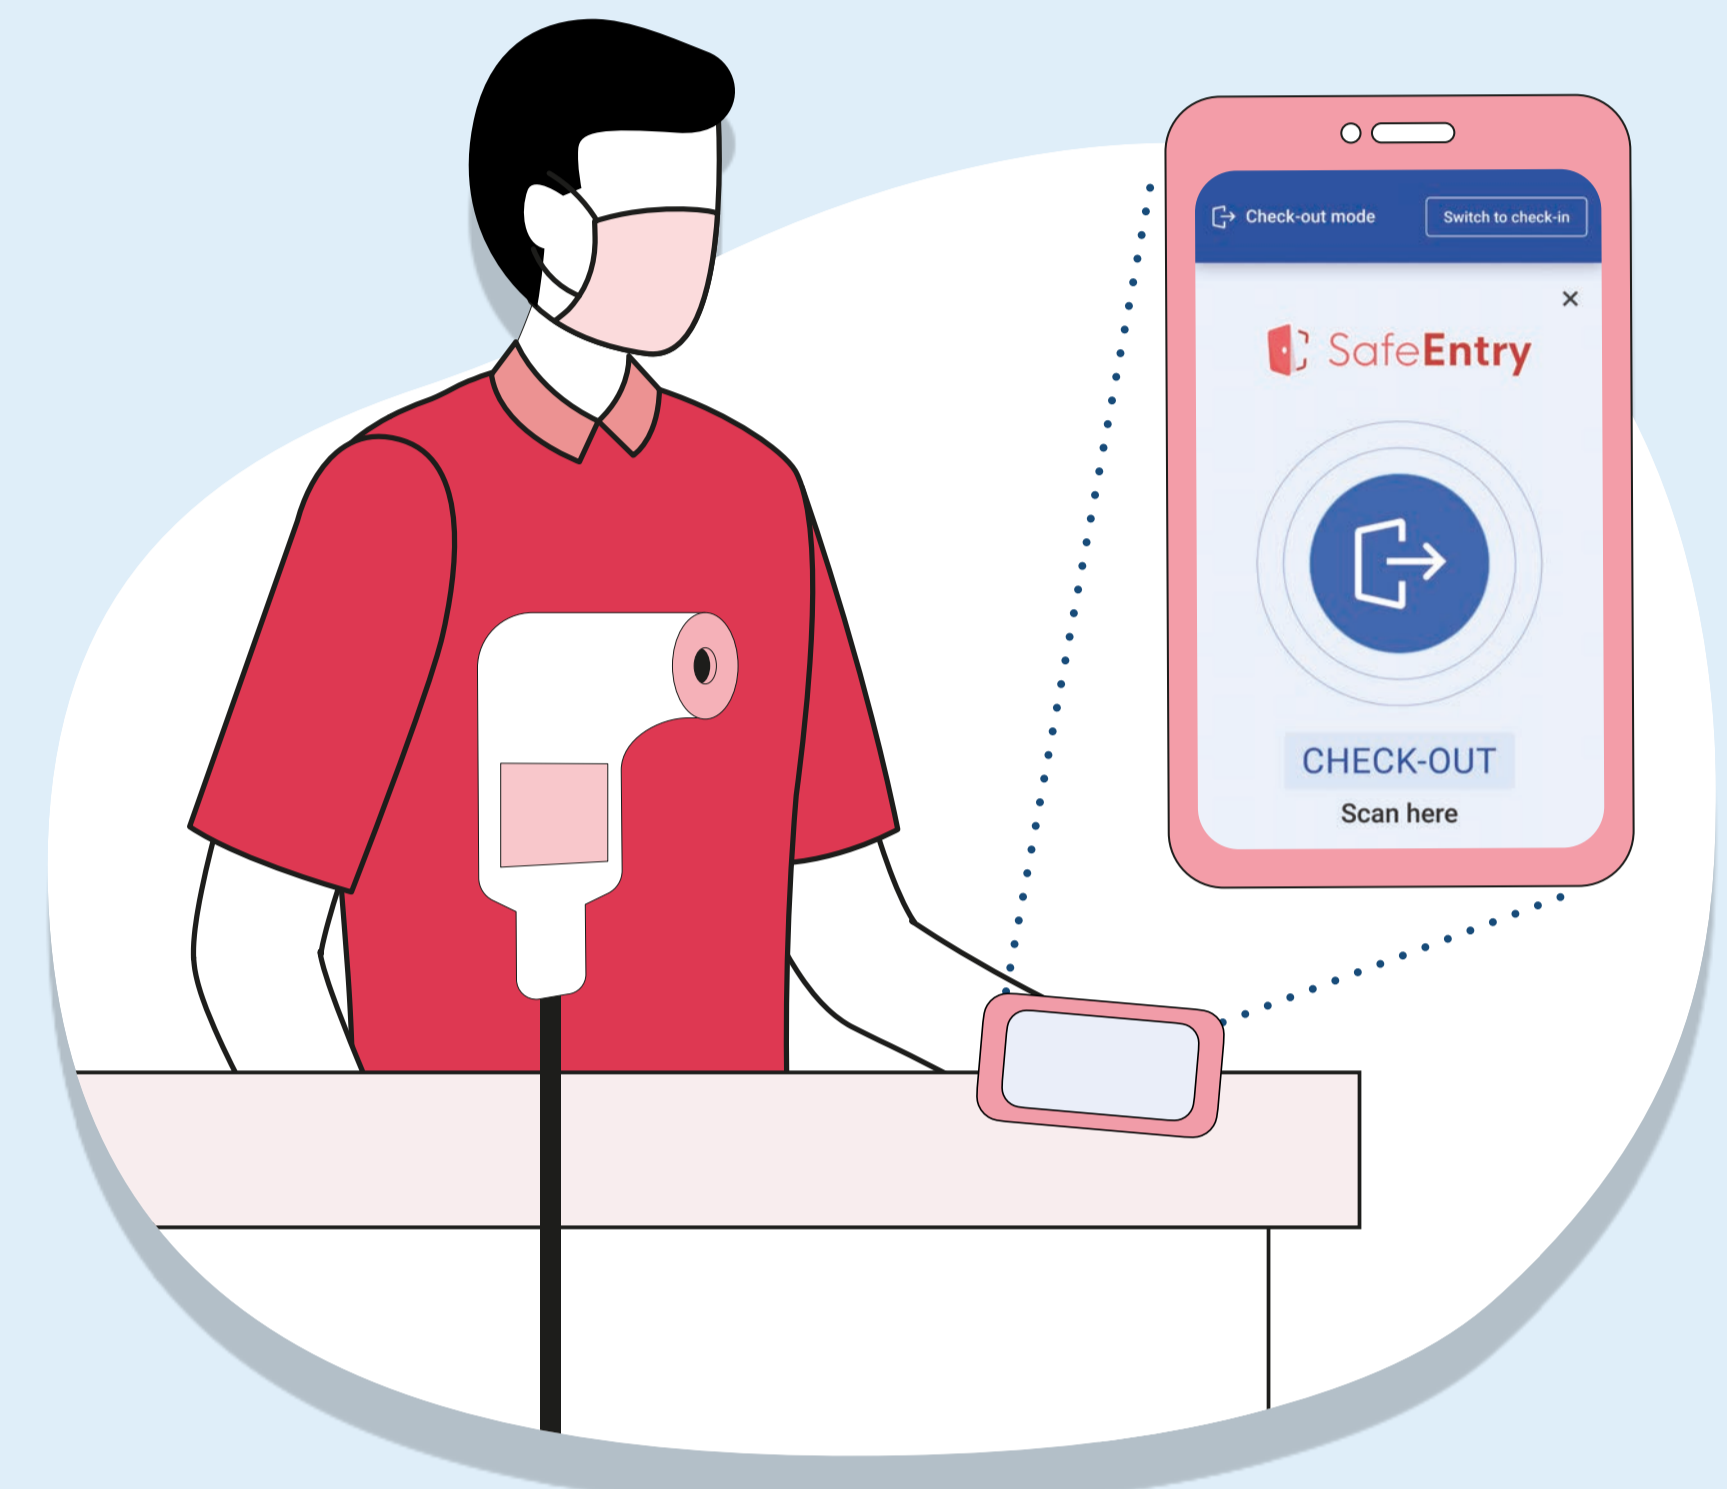

# வெளியேறு

நீங்கள் SafeEntry Gateway பதிவுமுறைக் கருவியில் TraceTogether செயலியை அல்லது சாதனத்தைப் பயன்படுத்தி நுழைவுப் பதிவு செய்திருந்தால்...

அல்லது

SafeEntry Gateway பதிவுமுறைக் கருவியில் (நீல நிற ஒட்டுவில்லை கொண்டது) செயலியை அல்லது சாதனத்தைத் தட்டிவிட்டு வெளியேறுங்கள்

இடத்தின் கையடக்கச் சாதனத்தில் SafeEntry Gateway இயக்கத்தைப் பயன்படுத்தி வெளியேறுவதற்கு அலுவலரை அணுகுங்கள்

நீங்கள் TraceTogether செயலியுடன் QR குறியீட்டை வருடி நுழைவுப் பதிவு செய்திருந்தால்...

உங்களது TraceTogether செயலியில் உள்ள "Check out" விசையைத் தட்டி வெளியேறுங்கள்